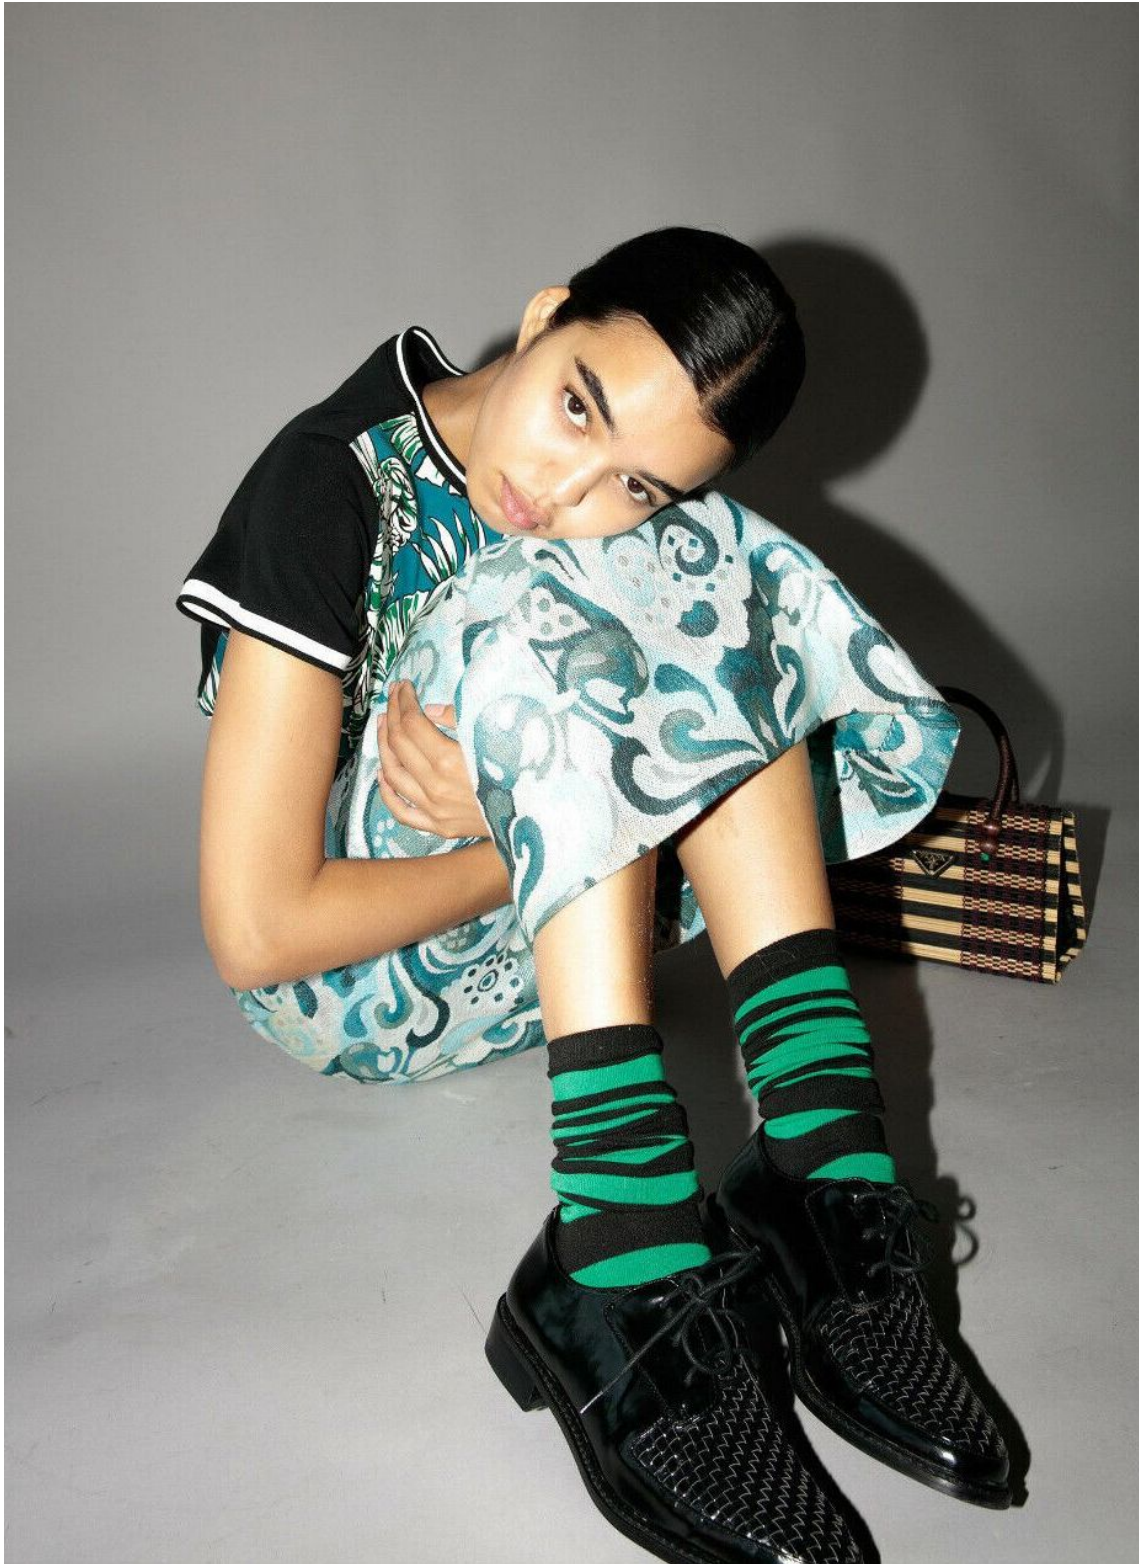

EHLANA TABUTEAU

height 178 cm · bust 80 cm · cup B · waist 61 cm · hips 89 cm · dress 36
shoes size 38 · hair brown · eyes brown

EHLANA TABUTEAU

height 178 cm · bust 80 cm · cup B · waist 61 cm · hips 89 cm · dress 36
shoes size 38 · hair brown · eyes brown